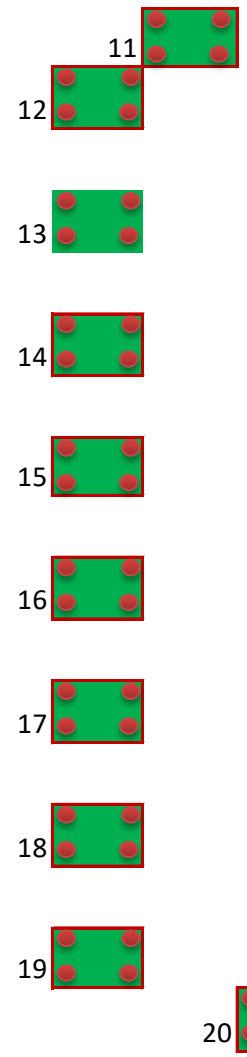

вход  
1500т.каждое отд.

вход

приглашенные ведущий Судьи

вход/выход

вход/выход

столики за 1 место:  
1отд.-2000т напитки  
2отд.-2000т напитки  
3отд.-2500т напитки  
4отд.-3000т сервировка

звукооператор

главный вход