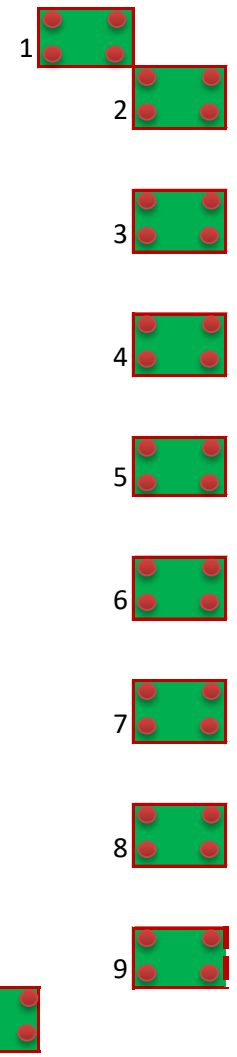

вход  
1500т.каждое отд.

вход

приглашенные ведущий Судьи

вход/выход

вход/выход

столики за 1 место:  
1отд.-2000т напитки  
2отд.-2000т напитки  
3отд.-2500т напитки  
4отд.-3000т сервировка

звукооператор

главный вход